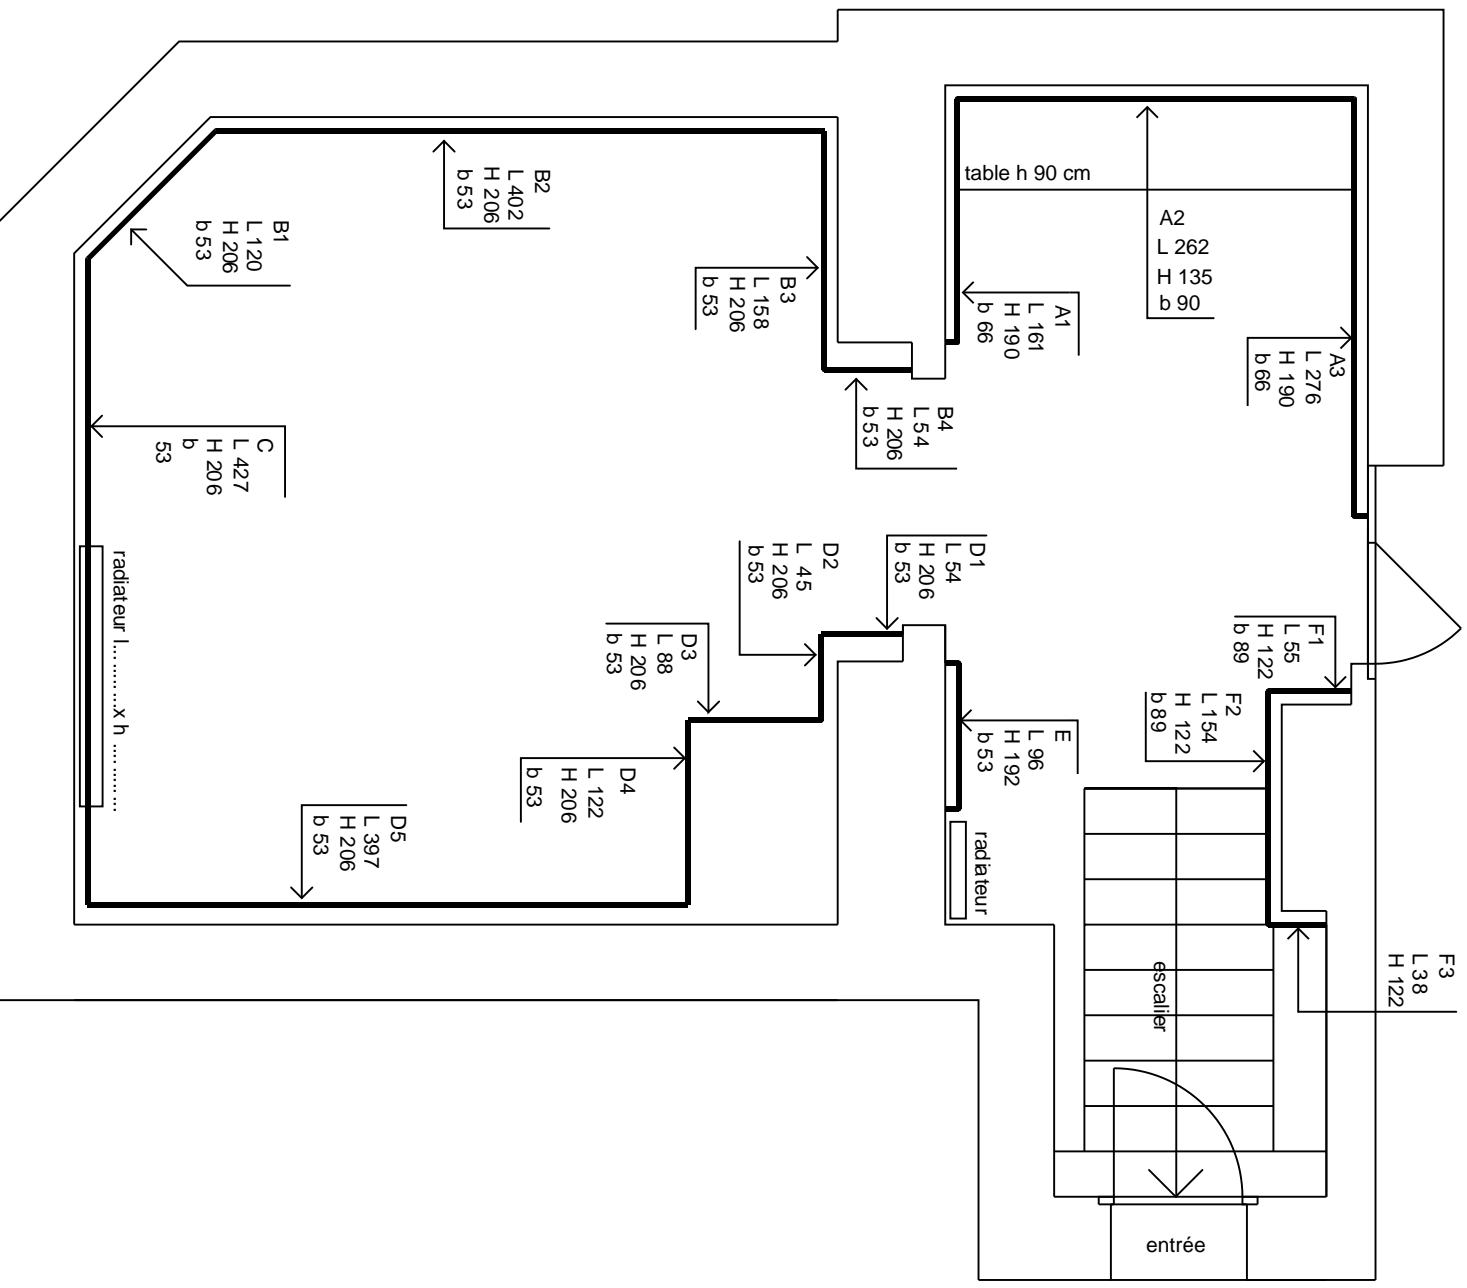

Légende : A1 = désignation du panneau  
 L = longueur du panneau en cm  
 H = hauteur du panneau en cm  
 b = bas du panneau depuis le sol en cm

Galerie FOCALE Nyon

p1

Plan de la galerie et dimensions des cimaises - éch. 1:50 - 30.10.2008